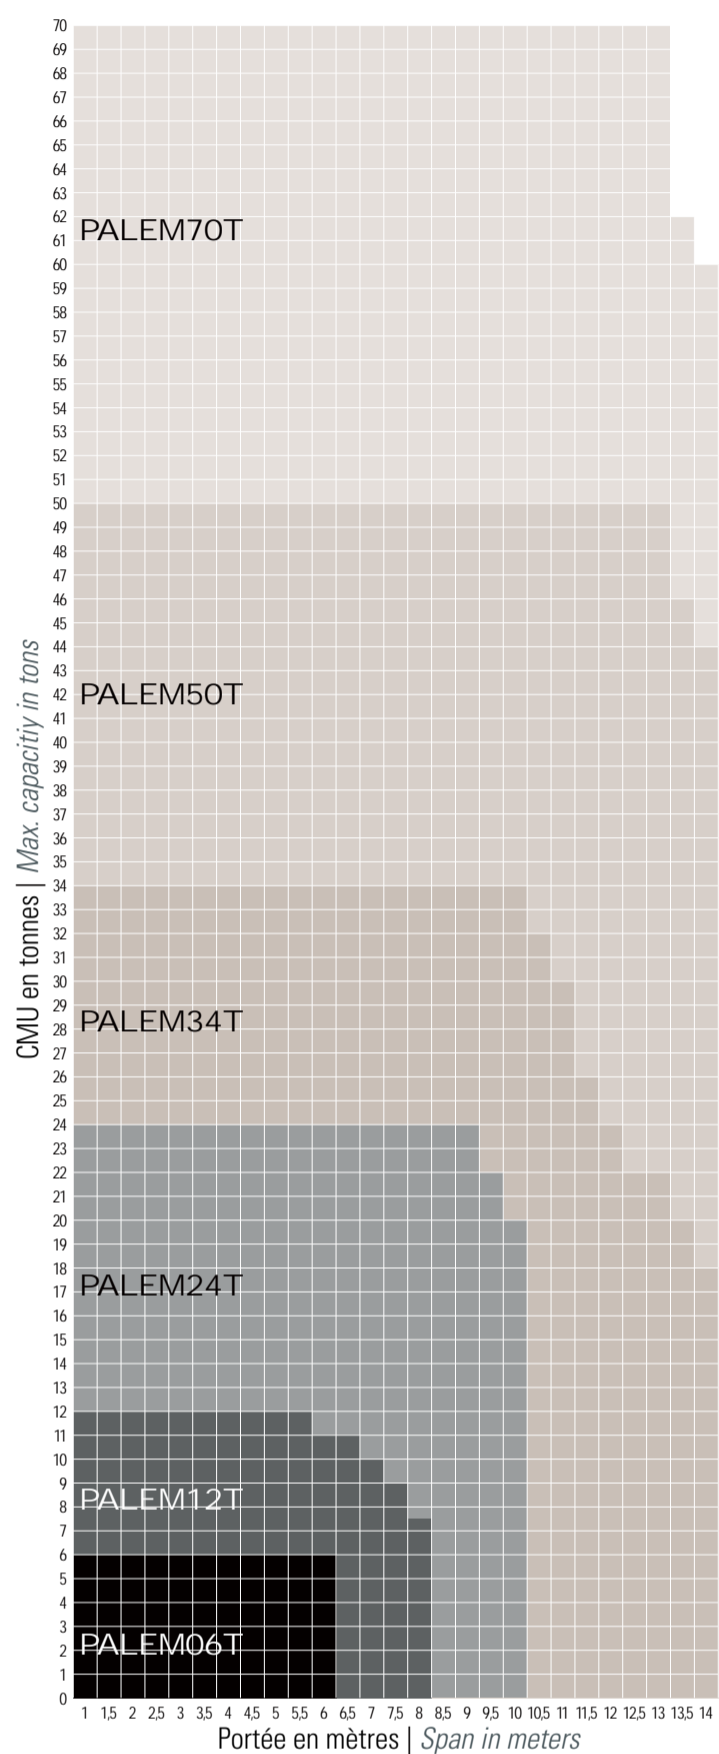

Charge avec angle de tête 40°
Load with 40° staying angle

Charge avec angle de tête 60°
Load with 60° staying angle

Charge avec angle de tête 90°
Load with 90° staying angle

PALEM6T			
Portée Span	CMU / Max. capacity		
	90°	60°	40°
m	T.	T.	T.
1	6	6	6
1,5	6	6	6
2	6	6	6
2,5	6	6	6
3	6	6	6
3,5	6	6	6
4	5	6	6
4,5	4,5	6	6
5	3,5	6	6
5,5	3	5,5	6
6	2,5	4,5	6

PALEM12T			
Portée Span	CMU / Max. capacity		
	90°	60°	40°
m	T.	T.	T.
1	12	12	12
1,5	12	12	12
2	12	12	12
2,5	12	12	12
3	12	12	12
3,5	12	12	12
4	9	12	12
4,5	7	12	12
5	6	11	12
5,5	5	9	12
6	4	8	11
6,5	4	7	11
7	3	6	10
7,5	3	5	9

PALEM24T			
Portée Span	CMU / Max. capacity		
	90°	60°	40°
m	T.	T.	T.
1	24	24	24
1,5	24	24	24
2	24	24	24
2,5	24	24	24
3	24	24	24
3,5	24	24	24
4	24	24	24
4,5	22	24	24
5	22	24	24
5,5	20	24	24
6	18	24	24
6,5	16	24	24
7	14	24	24
7,5	12	22	24
8	10	20	24
8,5	10	18	24
9	8	16	24
9,5	8	14	24
10	8	14	22

PALEM34T			
Portée Span	CMU / Max. capacity		
	90°	60°	40°
m	T.	T.	T.
1	34	34	34
1,5	34	34	34
2	34	34	34
2,5	34	34	34
3	34	34	34
3,5	34	34	34
4	32	34	34
4,5	30	34	34
5	28	34	34
5,5	28	34	34
6	26	34	34
6,5	24	34	34
7	22	34	34
7,5	20	34	34
8	18	32	34
8,5	16	28	34
9	14	26	34
9,5	14	24	34
10	12	22	34
10,5	10	20	32
11	10	18	30
11,5	10	16	26
12	8	16	24
12,5	8	14	22
13	8	14	22
13,5	6	12	20
14	6	12	18