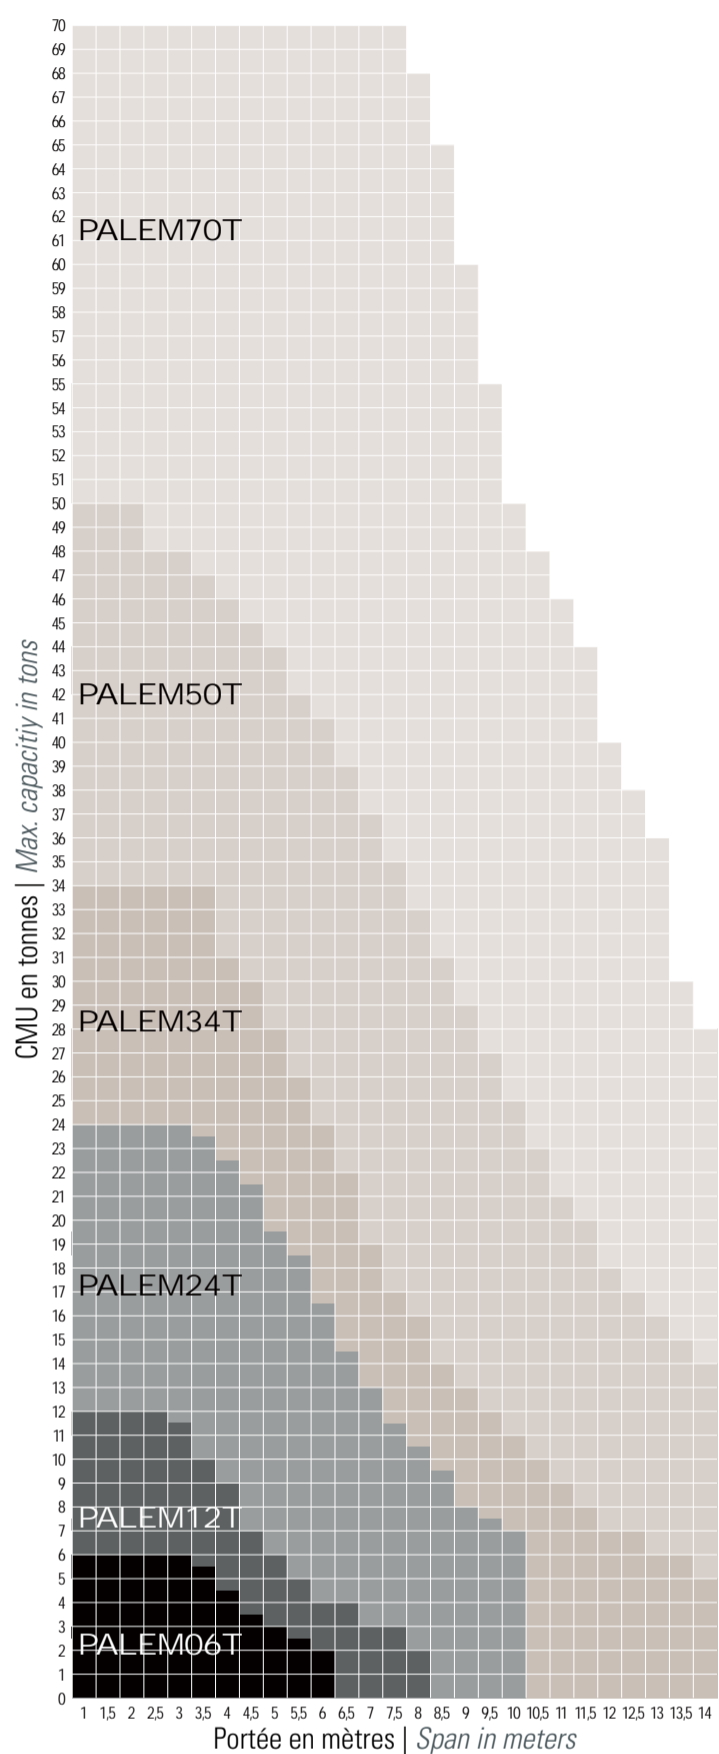

Charge avec angle de tête 40°
Load with 40° staying angle

Charge avec angle de tête 60°
Load with 60° staying angle

Charge avec angle de tête 90°
Load with 90° staying angle

PALEM6T			
Portée Span	CMU / Max. capacity		
	90°	60°	40°
m	T.	T.	T.
1	6	6	6
1,5	6	6	6
2	6	6	6
2,5	6	6	6
3	6	6	6
3,5	6	6	6
4	5	6	6
4,5	4,5	6	6
5	3,5	6	6
5,5	3	5,5	6
6	2,5	4,5	6

PALEM12T			
Portée Span	CMU / Max. capacity		
	90°	60°	40°
m	T.	T.	T.
1	12	12	12
1,5	12	12	12
2	12	12	12
2,5	12	12	12
3	12	12	12
3,5	12	12	12
4	9	12	12
4,5	7	12	12
5	6	11	12
5,5	5	9	12
6	4	8	11
6,5	4	7	11
7	3	6	10
7,5	3	5	9

PALEM24T			
Portée Span	CMU / Max. capacity		
	90°	60°	40°
m	T.	T.	T.
1	24	24	24
1,5	24	24	24
2	24	24	24
2,5	24	24	24
3	24	24	24
3,5	24	24	24
4	24	24	24
4,5	22	24	24
5	22	24	24
5,5	20	24	24
6	18	24	24
6,5	16	24	24
7	14	24	24
7,5	12	22	24
8	10	20	24
8,5	10	18	24
9	8	16	24
9,5	8	14	24
10	8	14	22

PALEM34T			
Portée Span	CMU / Max. capacity		
	90°	60°	40°
m	T.	T.	T.
1	34	34	34
1,5	34	34	34
2	34	34	34
2,5	34	34	34
3	34	34	34
3,5	34	34	34
4	32	34	34
4,5	30	34	34
5	28	34	34
5,5	28	34	34
6	26	34	34
6,5	24	34	34
7	22	34	34
7,5	20	34	34
8	18	32	34
8,5	16	28	34
9	14	26	34
9,5	14	24	34
10	12	22	34
10,5	10	20	32
11	10	18	30
11,5	10	16	26
12	8	16	24
12,5	8	14	22
13	8	14	22
13,5	6	12	20
14	6	12	18