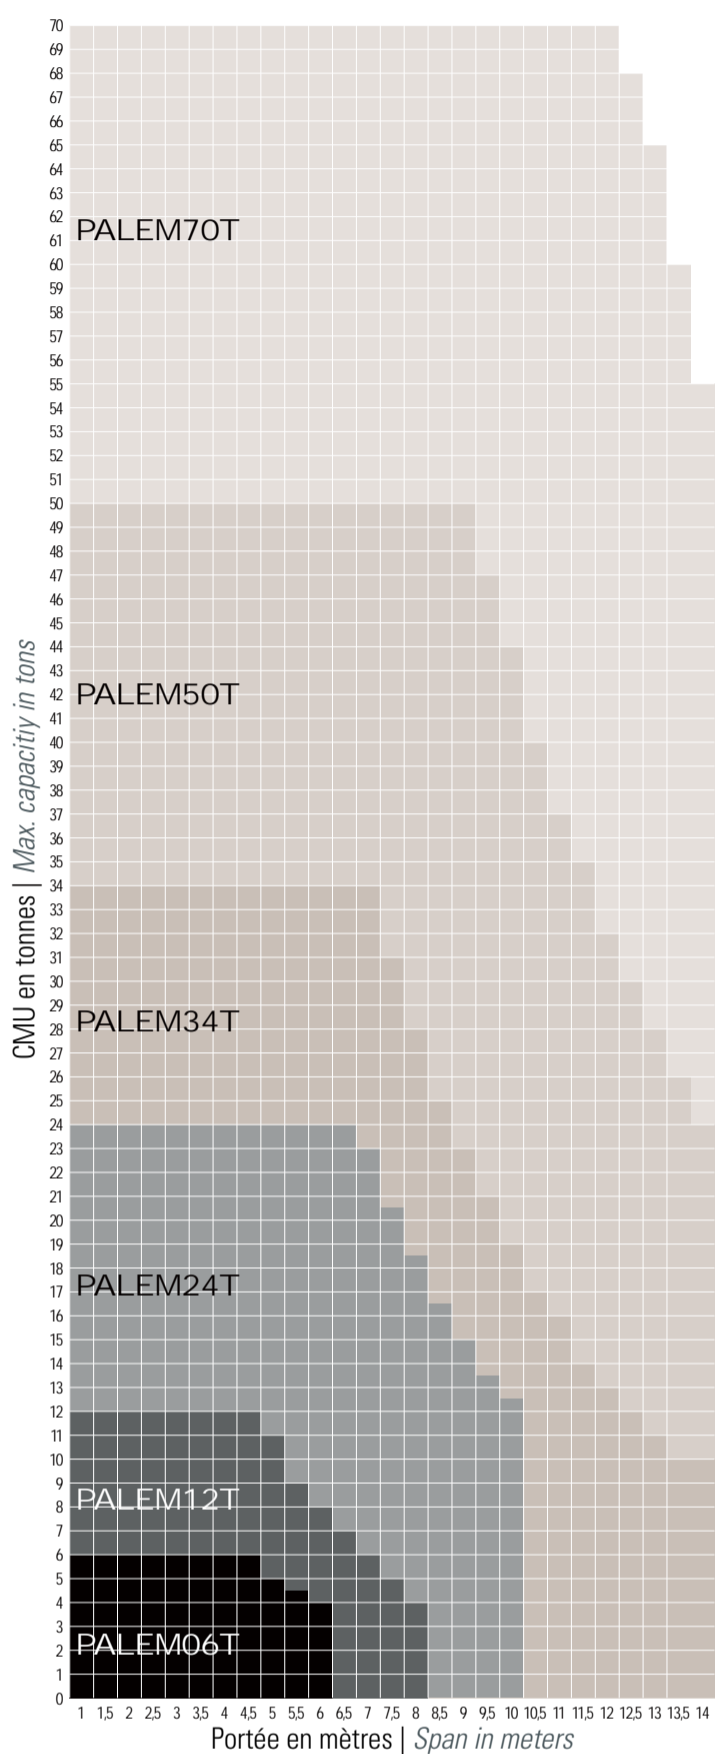

Charge avec angle de tête 40°
Load with 40° staying angle

Charge avec angle de tête 60°
Load with 60° staying angle

Charge avec angle de tête 90°
Load with 90° staying angle

PALEM6T			
Portée Span	CMU / Max. capacity		
	90°	60°	40°
m	T.	T.	T.
1	6	6	6
1,5	6	6	6
2	6	6	6
2,5	6	6	6
3	6	6	6
3,5	6	6	6
4	5	6	6
4,5	4,5	6	6
5	3,5	6	6
5,5	3	5,5	6
6	2,5	4,5	6

PALEM12T			
Portée Span	CMU / Max. capacity		
	90°	60°	40°
m	T.	T.	T.
1	12	12	12
1,5	12	12	12
2	12	12	12
2,5	12	12	12
3	12	12	12
3,5	12	12	12
4	9	12	12
4,5	7	12	12
5	6	11	12
5,5	5	9	12
6	4	8	11
6,5	4	7	11
7	3	6	10
7,5	3	5	9

PALEM24T			
Portée Span	CMU / Max. capacity		
	90°	60°	40°
m	T.	T.	T.
1	24	24	24
1,5	24	24	24
2	24	24	24
2,5	24	24	24
3	24	24	24
3,5	24	24	24
4	24	24	24
4,5	22	24	24
5	22	24	24
5,5	20	24	24
6	18	24	24
6,5	16	24	24
7	14	24	24
7,5	12	22	24
8	10	20	24
8,5	10	18	24
9	8	16	24
9,5	8	14	24
10	8	14	22

PALEM34T			
Portée Span	CMU / Max. capacity		
	90°	60°	40°
m	T.	T.	T.
1	34	34	34
1,5	34	34	34
2	34	34	34
2,5	34	34	34
3	34	34	34
3,5	34	34	34
4	32	34	34
4,5	30	34	34
5	28	34	34
5,5	28	34	34
6	26	34	34
6,5	24	34	34
7	22	34	34
7,5	20	34	34
8	18	32	34
8,5	16	28	34
9	14	26	34
9,5	14	24	34
10	12	22	34
10,5	10	20	32
11	10	18	30
11,5	10	16	26
12	8	16	24
12,5	8	14	22
13	8	14	22
13,5	6	12	20
14	6	12	18