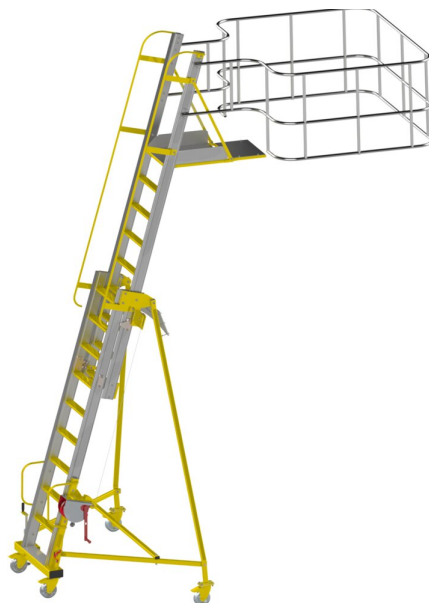

# RS 300K

Mobile platform for container access

## PARAMETERS

Rung	aluminium
Construction	aluminium
Wheels	EPDM rubber
Weight	160 kg

Dimensions when unfolded	5,40 x 2,65 x 3,95 m
Working height	od 2,65 do 4,10 m
Max. load	120 kg (1 person) kg

## DIMENSIONS

Dimensions when folded	3,95 x 2,65 x 3,55 m
------------------------	----------------------